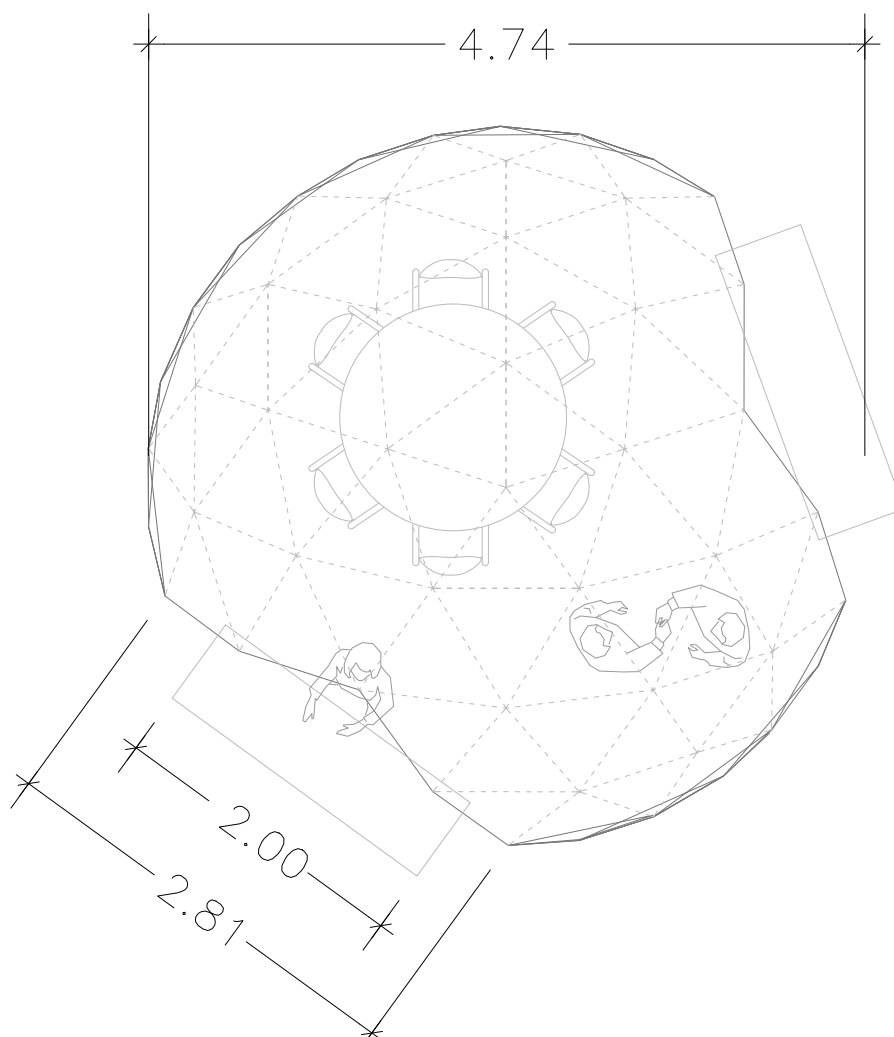

Fitxa tècnica

Cúpula modular talla "M" model DOBLE ENTRADA

4,8 m diàmetre
15,50 m² superfície
2,8 m altura màxima

escala: 1/50
A4

Fitxa tècnica DOBLE ENTRADA "M"

www.esferic.cat
info@esferic.cat

raul 620869785
marc 619060575
andreu 660 594 781