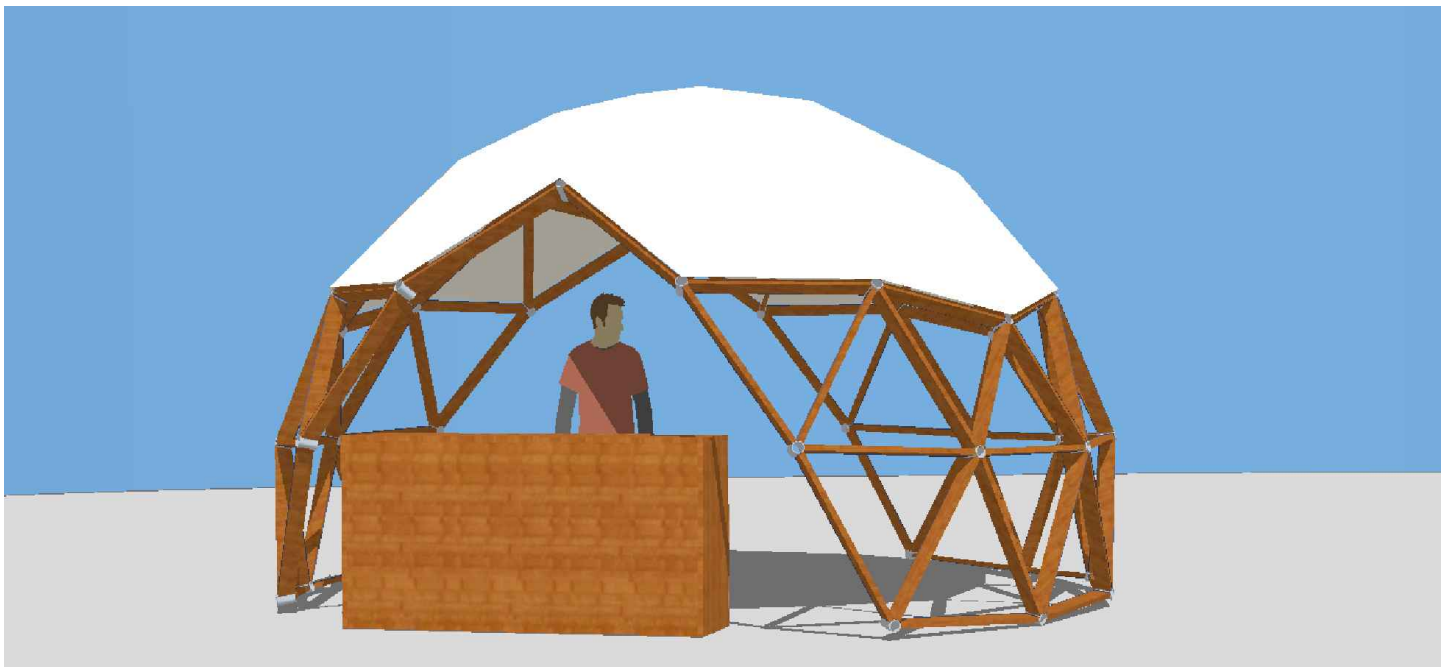

Fitxa tècnica

Cúpula modular talla "M" model DOBLE ENTRADA

4,8 m diàmetre
15,50 m² superfície
2,8 m altura màxima

escala: 1/50
A4

Fitxa tècnica DOBLE ENTRADA "M"

www.esferic.cat
info@esferic.cat

raul 620869785
marc 619060575
andreu 660 594 781