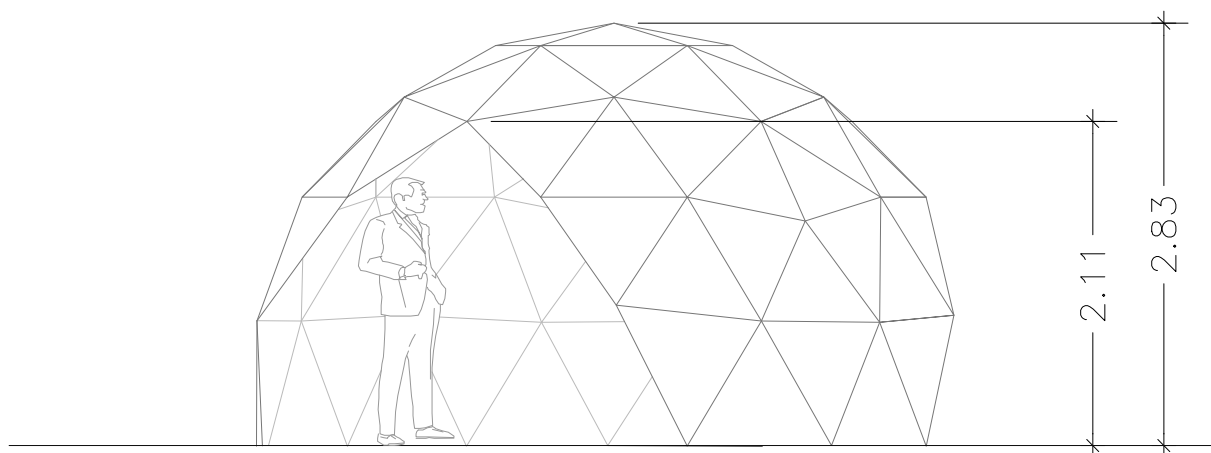

Fitxa tècnica

Cúpula modular talla "M" model DOBLE ENTRADA

4,8 m diàmetre
15,50 m² superfície
2,8 m altura màxima

escala: 1/50
A4

Fitxa tècnica DOBLE ENTRADA "M"

www.esferic.cat
info@esferic.cat

raul 620869785
marc 619060575
andreu 660 594 781