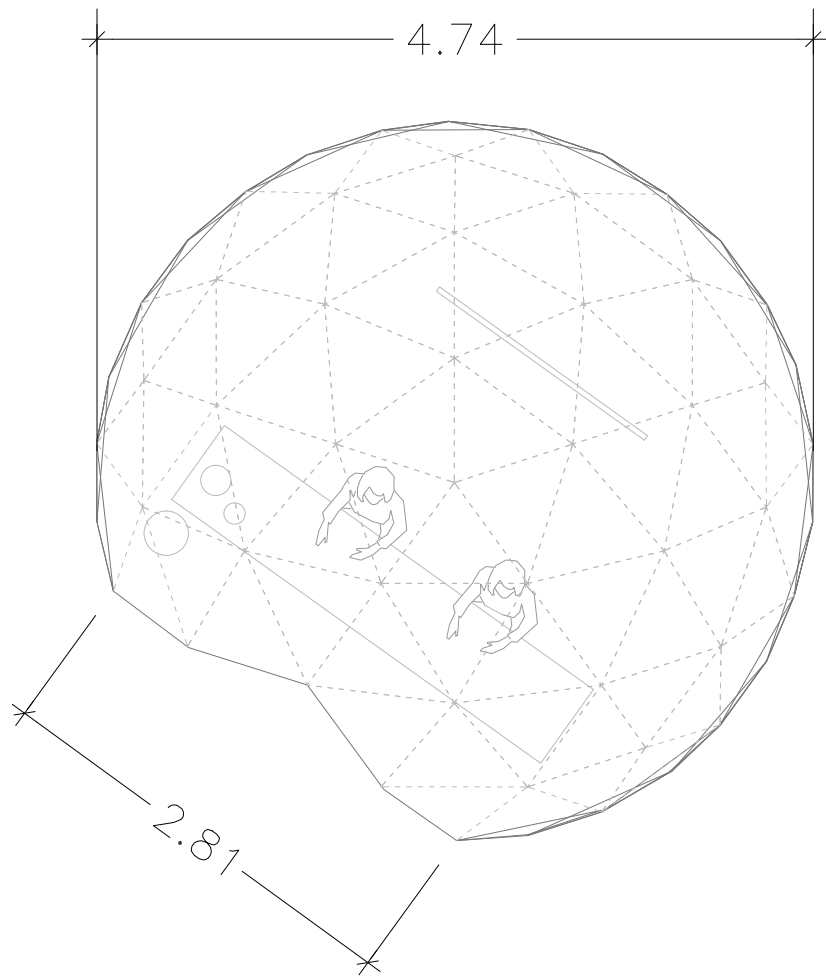

Fitxa tècnica

Cúpula modular talla "M" model PLANETARIUM

4,8 m diàmetre
15,60 m² superfície
2,8 m altura màxima

escala: 1/50
A4

Fitxa tècnica PLANETARIUM "M"

www.esferic.cat
info@esferic.cat

raul 620869785
marc 619060575
andreu 660 594 781