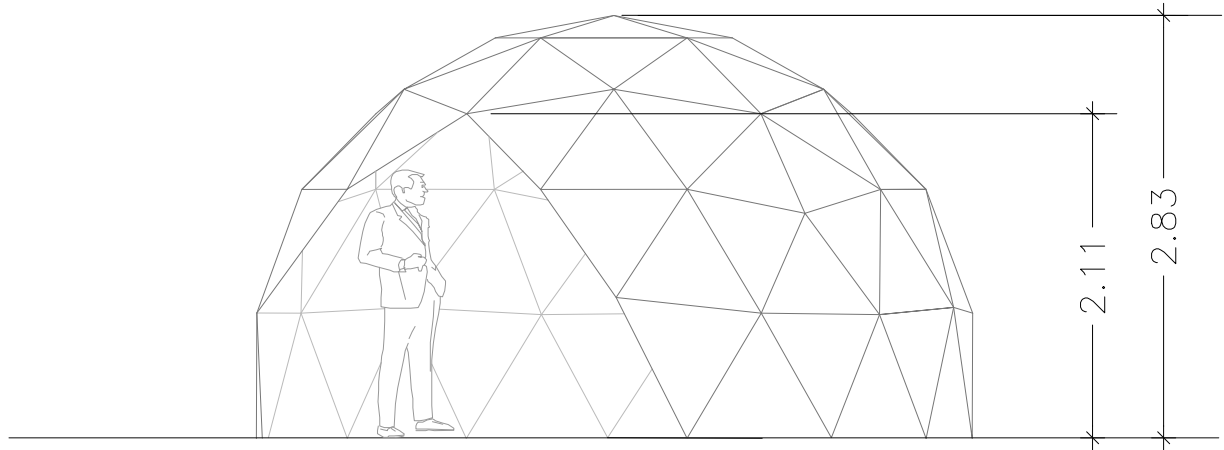

Fitxa tècnica

Cúpula modular talla "M" model PLANETARIUM

4,8 m diàmetre
15,60 m² superfície
2,8 m altura màxima

escala: 1/50
A4

Fitxa tècnica PLANETARIUM "M"

www.esferic.cat
info@esferic.cat

raul 620869785
marc 619060575
andreu 660 594 781