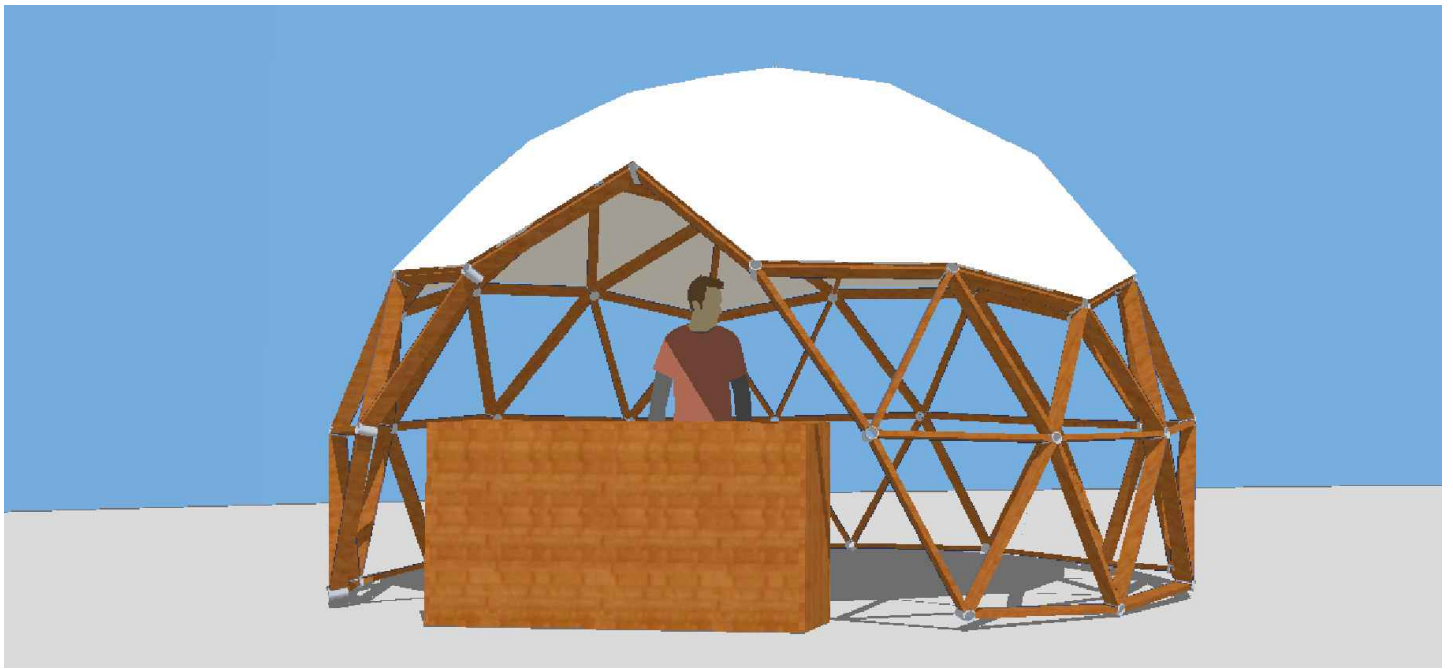

Fitxa tècnica

Cúpula modular talla "M" model PLANETARIUM

4,8 m diàmetre
15,60 m² superfície
2,8 m altura màxima

escala: 1/50
A4

Fitxa tècnica PLANETARIUM "M"

www.esferic.cat
info@esferic.cat

raul 620869785
marc 619060575
andreu 660 594 781